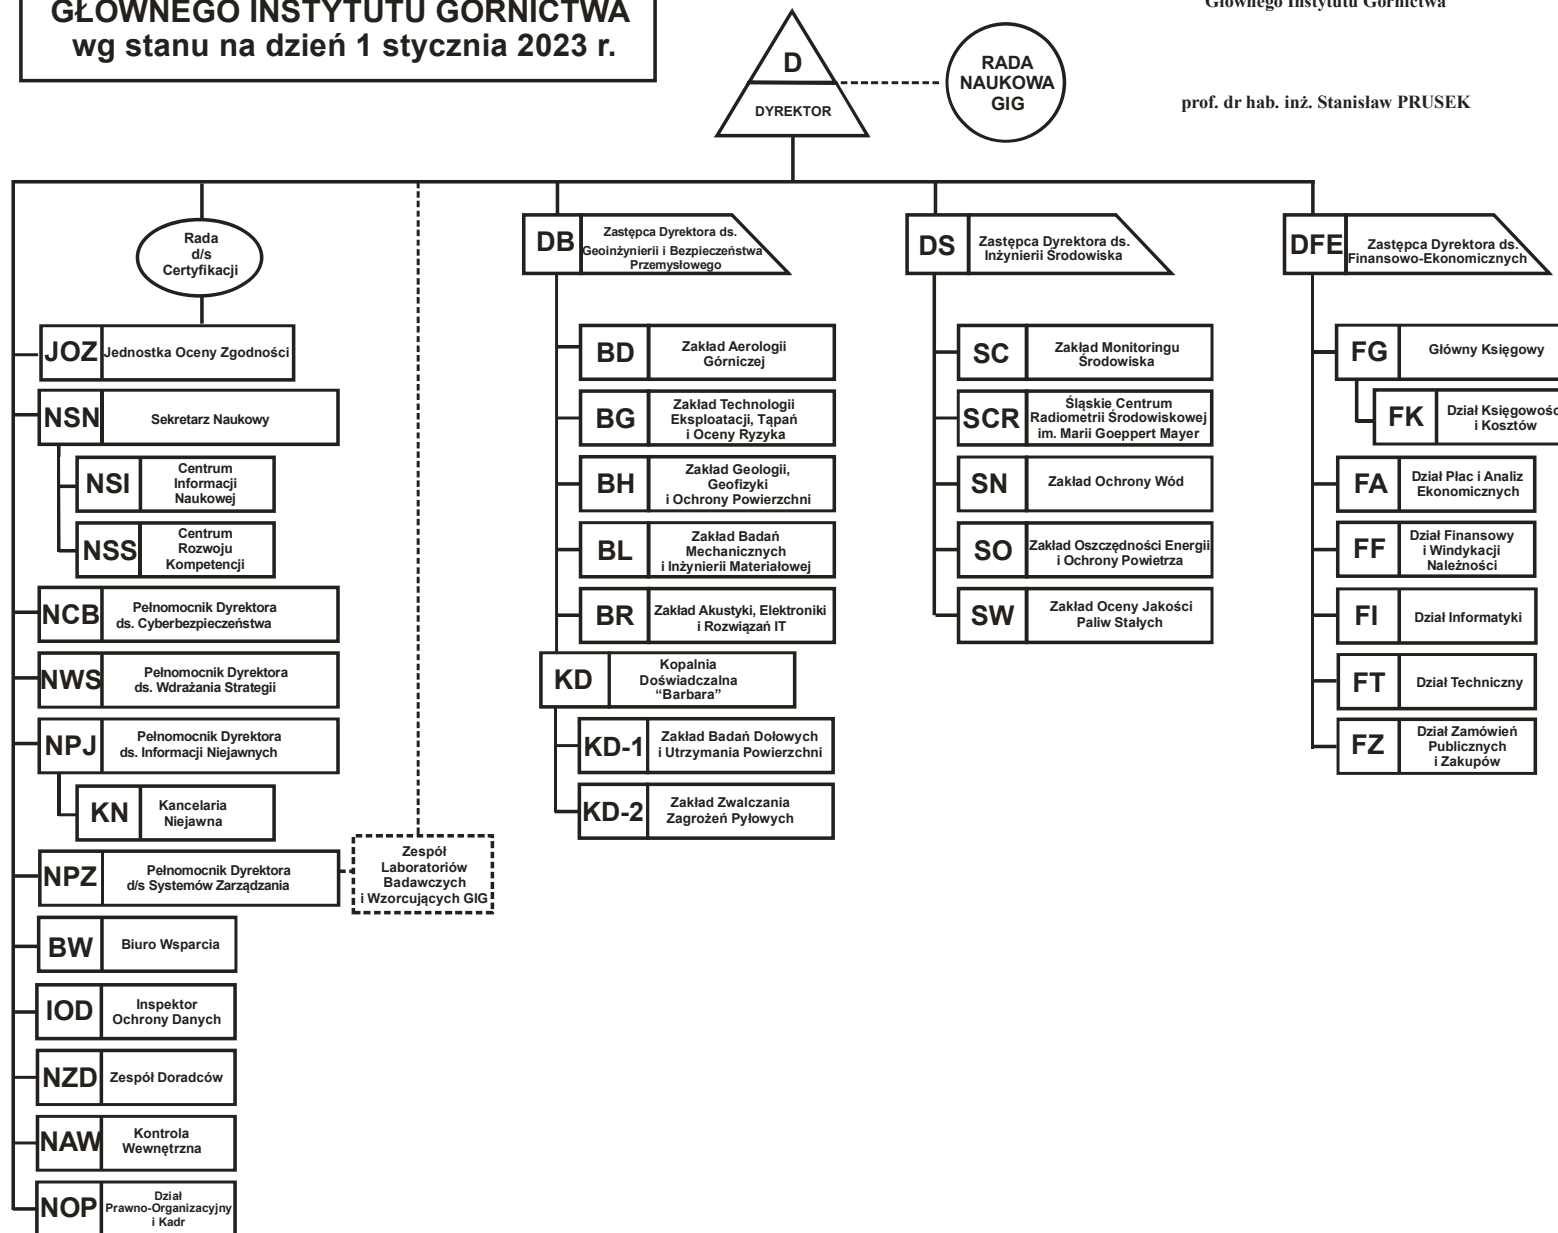

**Schemat organizacyjny
GŁÓWNEGO INSTYTUTU GÓRNICHTWA
wg stanu na dzień 1 stycznia 2023 r.**

ZATWIERDZAM:

Dyrektor
Głównego Instytutu Górnictwa

prof. dr hab. inż. Stanisław PRUSEK

Zarządzenie nr 17/o Dyrektora GIG z dnia 22 listopada 2022r.